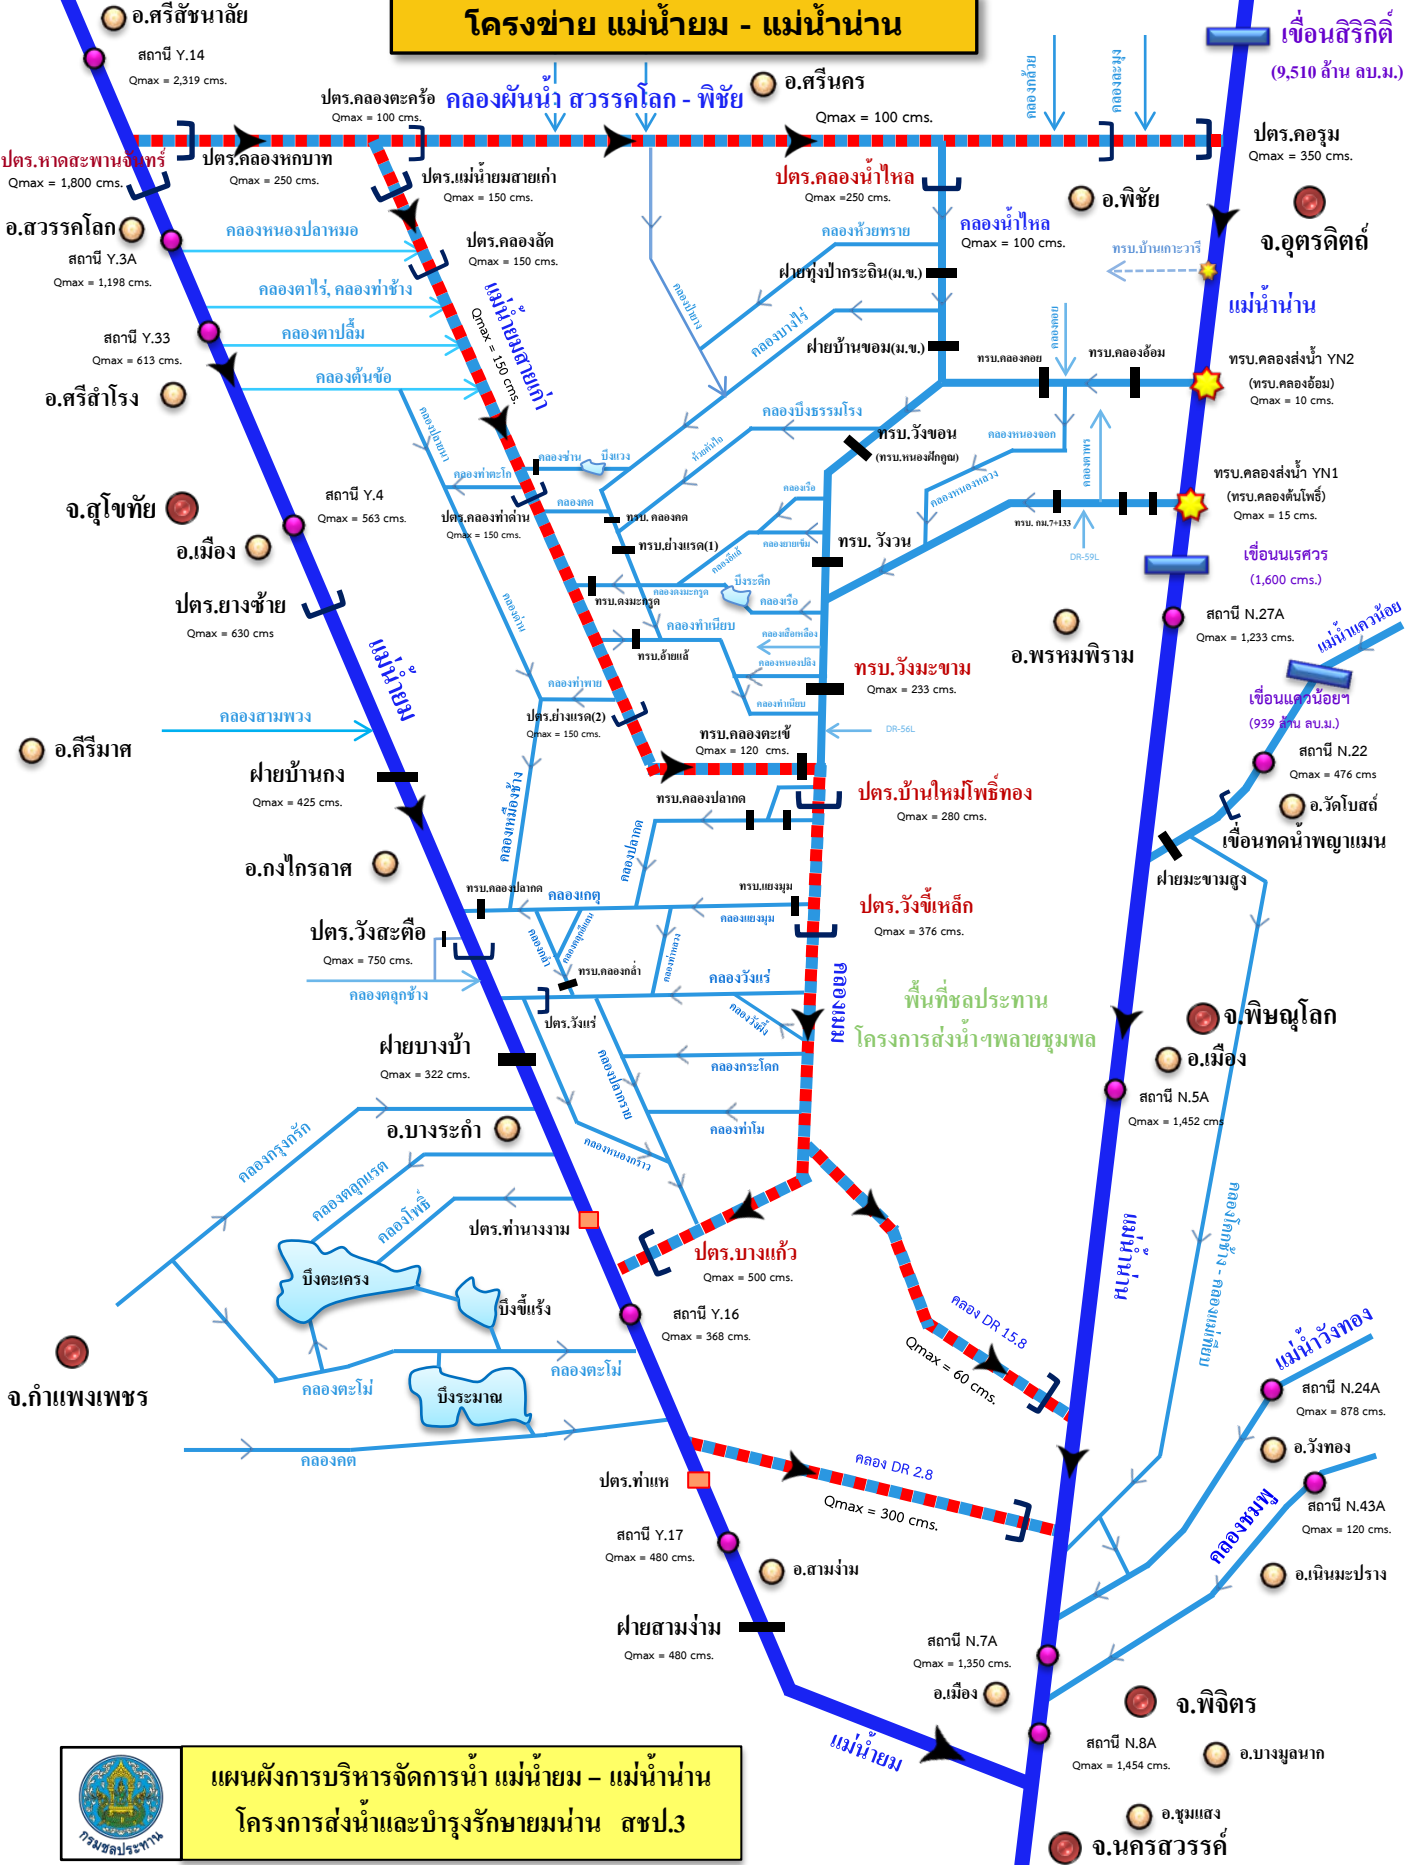

โครงข่าย แม่น้ำยม - แม่น้ำน่าน

แผนผังการบริหารจัดการน้ำ แม่น้ำยม - แม่น้ำน่าน
โครงการส่งน้ำและบำรุงรักษายมน่าน สาขา 3